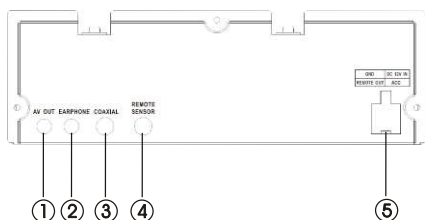

BOSS® AUDIO SYSTEMS

BV2550UA Reproductor de multimedia

REPRODUCTOR

1. ENCENDIDO/APAGADO
2. PAUSA/REPRODUCIR
3. PARAR
4. ANTERIOR/SIGUIENTE PISTA
5. SIGUIENTE RAPIDO
6. RESETEAR
7. PUERTO USB
8. ENTRADA AUXILIAR
9. VISUALIZACIÓN LCD
10. RANURA DE DISCO COMPACTO
11. ABRIR/CERRAR

1. SALIDA AUXILIAR
2. AUDIFONO
3. COAXIAL
4. SENSOR REMOTO
5. ENTRADA 12V

CONTROL REMOTO

- | | |
|----------------------|----------------------|
| 1. SILENCIO | 16. MODO |
| 2. ENCENDIDO/APAGADO | 17. EXPULSAR DISCO |
| 3. 0-9 | 18. REPETIR |
| 4. SUBTITULO | 19. A>B |
| 5. AUDIO | 20. ANGULO |
| 6. SUBIR | 21. TITULO |
| 7. AJUSTE | 22. VOL-/VOL+ |
| 8. ENTER | 23. DERECHA |
| 9. IZQUIERDA | 24. MENU |
| 10. BAJAR | 25. REPRODUCIR/PARAR |
| 11. LENTO | 26. PARAR |
| 12. ALEATORIO | 27. SIGUIENTE |
| 13. ZOOM | 28. ANTERIOR |
| 14. SILENCIO | 29. VISUALIZACIÓN |
| 15. PROGRAMACIÓN | 30. IR A |