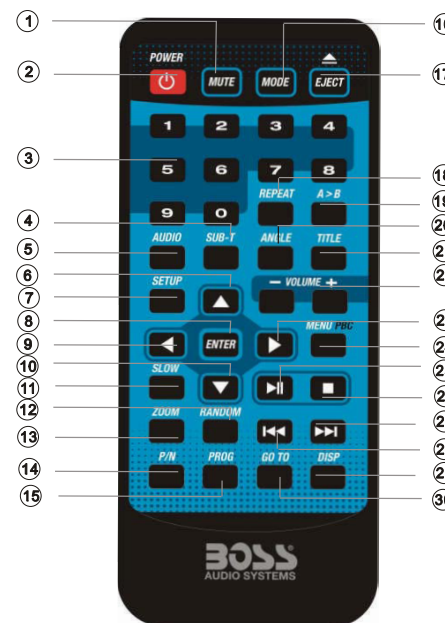

BOSS® AUDIO SYSTEMS

BV2550UA Reproductor de multimedia

REPRODUCTOR

1. ENCENDIDO/APAGADO
2. PAUSA/REPRODUCIR
3. PARAR
4. ANTERIOR/SIGUIENTE PISTA
5. SIGUIENTE RAPIDO
6. RESETEAR
7. PUERTO USB
8. ENTRADA AUXILIAR
9. VISUALIZACIÓN LCD
10. RANURA DE DISCO COMPACTO
11. ABRIR/CERRAR

1. SALIDA AUXILIAR
2. AUDIFONO
3. COAXIAL
4. SENSOR REMOTO
5. ENTRADA 12V

CONTROL REMOTO

- | | |
|----------------------|----------------------|
| 1. SILENCIO | 16. MODO |
| 2. ENCENDIDO/APAGADO | 17. EXPULSAR DISCO |
| 3. 0-9 | 18. REPETIR |
| 4. SUBTITULO | 19. A>B |
| 5. AUDIO | 20. ANGULO |
| 6. SUBIR | 21. TITULO |
| 7. AJUSTE | 22. VOL-/VOL+ |
| 8. ENTER | 23. DERECHA |
| 9. IZQUIERDA | 24. MENU |
| 10. BAJAR | 25. REPRODUCIR/PARAR |
| 11. LENTO | 26. PARAR |
| 12. ALEATORIO | 27. SIGUIENTE |
| 13. ZOOM | 28. ANTERIOR |
| 14. SILENCIO | 29. VISUALIZACIÓN |
| 15. PROGRAMACIÓN | 30. IR A |