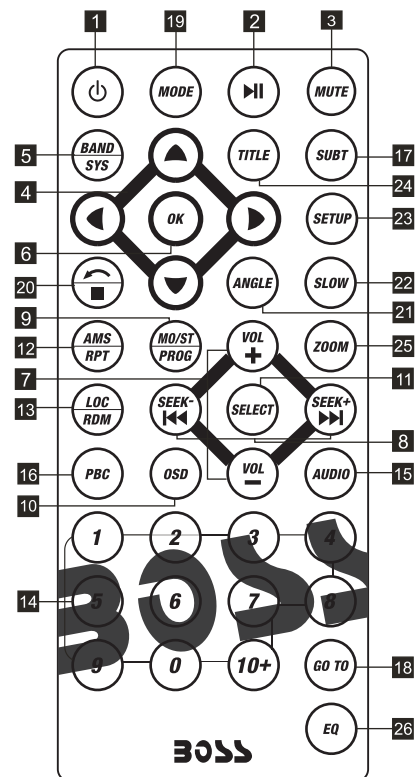

# BOSS® AUDIO SYSTEMS

BV6550 Reproductor de tablero de DVD/MP3/CD/AM/FM  
Compatible con MP3 con puerto USB y memoria SD  
y entrada auxiliar en panel frontal

## REPRODUCTOR

- 1. RESETEAR
- 2. ENCENDIDO/APAGADO
- 3. COLUMEN/SELECCIONAR
- 4. SILENCIADO
- 5. ECUALIZADOR
- 6. HORA/AJUSTE
- 7. CAMBIO DE MODO
- 8. SENSOR DE CONTROL REMOTO
- 9. BANDA
- 10. SINTONIAS/SELECTOR DE PISTAS
- 11. SELECTOR LOCAL/DISTANCIA
- 12. MONO/ESTEREO
- 13. PRESINTONIAS

- 14. BOTON NUMERICO
- 15. EXPULSAR DISCO
- 16. RANURA DE DISCO COMPACTO
- 17. VISUALIZACIÓN LCD
- 18. EXTRAER PANEL FRONTAL
- 19. LED INTERMITENTE
- 20. CONECTOR MINI USB
- 21. RANURA DE TARJETA DE MEMORIA Y MEMORIA SD
- 22. VOLUMEN
- 23. ENTRADA CABLE AUXILIAR

## CONTROL REMOTO

- 1 ENCENDIDO/APAGADO
- 2 PAUSA/REPRODUCIR
- 3 SILENCIADO
- 4 MENU
- 5 BANDA/CAMBIO DE SISTEMA
- 6 ENTER
- 7 VOLUMEN
- 8 SINTONIAS/SELECTOR DE PISTAS/ SIGUIENTE/ANTERIOR
- 9 REPRODUCIR PROGRAMA
- 10 VISUALIZACIÓN EN PANTALLA
- 11 PROGRAMACIÓN DE SONIDO
- 12 REPETIR
- 13 ALEATORIO
- 14 BOTON NUMERICO
- 15 PROGRAMACIÓN DE AUDIO
- 16 MENU LISTA DE REPRODUCCIÓN
- 17 PROGRAMACIÓN DE SUBTITULOS
- 18 HORA/AJUSTE
- 19 CAMBIO DE MODO
- 20 PARAR
- 21 PROGRAMACIÓN DE ANGULO
- 22 REPRODUCIR EN CÁMARA LENTA
- 23 PROGRAMACIÓN DE MENU
- 24 VISUALIZACIÓN DE MENU
- 25 PROGRAMACIÓN DE ZOOM
- 26 ECUALIZADOR