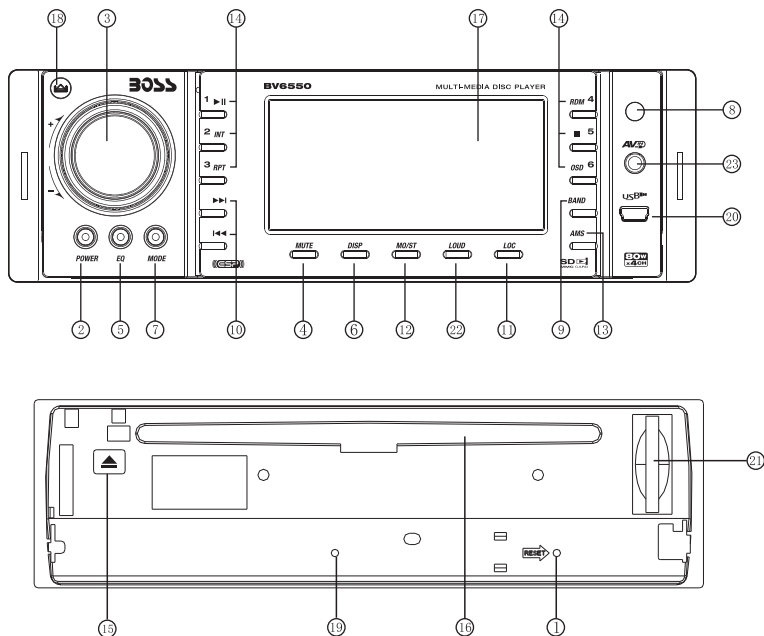

# BOSS® AUDIO SYSTEMS

BV6550 Reproductor de tablero de DVD/MP3/CD/AM/FM  
Compatible con MP3 con puerto USB y memoria SD  
y entrada auxiliar en panel frontal

## REPRODUCTOR

- 1. RESETEAR
- 2. ENCENDIDO/APAGADO
- 3. COLUMEN/SELECCIONAR
- 4. SILENCIADO
- 5. ECUALIZADOR
- 6. HORA/AJUSTE
- 7. CAMBIO DE MODO
- 8. SENSOR DE CONTROL REMOTO
- 9. BANDA
- 10. SINTONIAS/SELECTOR DE PISTAS
- 11. SELECTOR LOCAL/DISTANCIA
- 12. MONO/ESTEREO
- 13. PRESINTONIAS

- 14. BOTON NUMERICO
- 15. EXPULSAR DISCO
- 16. RANURA DE DISCO COMPACTO
- 17. VISUALIZACIÓN LCD
- 18. EXTRAER PANEL FRONTAL
- 19. LED INTERMITENTE
- 20. CONECTOR MINI USB
- 21. RANURA DE TARJETA DE MEMORIA Y MEMORIA SD
- 22. VOLUMEN
- 23. ENTRADA CABLE AUXILIAR